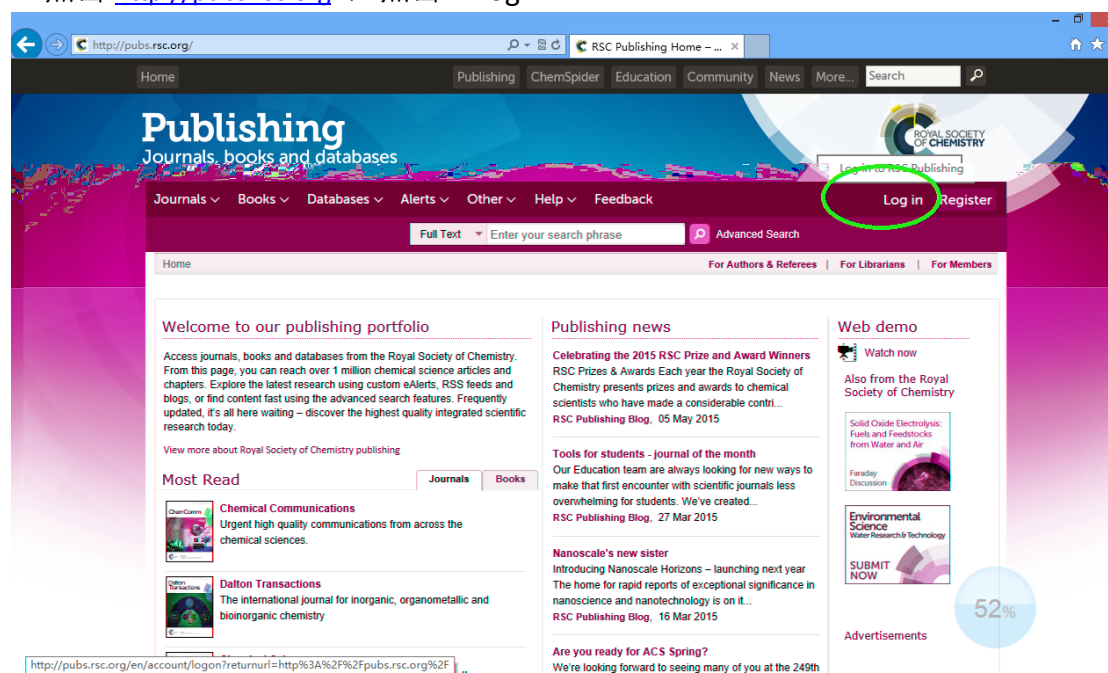

非清华校园网 IP 地址，可以通过 Shibboleth 认证直接访问“RSC”数据库，访问方法如下：

1 点击 <http://pubs.rsc.org>，点击“Log in”

2 在页面上选择“Log in via your home institution”

3 在“Select your region or group”中，选择“China CERNET Federation”

点击“Tsinghua University”