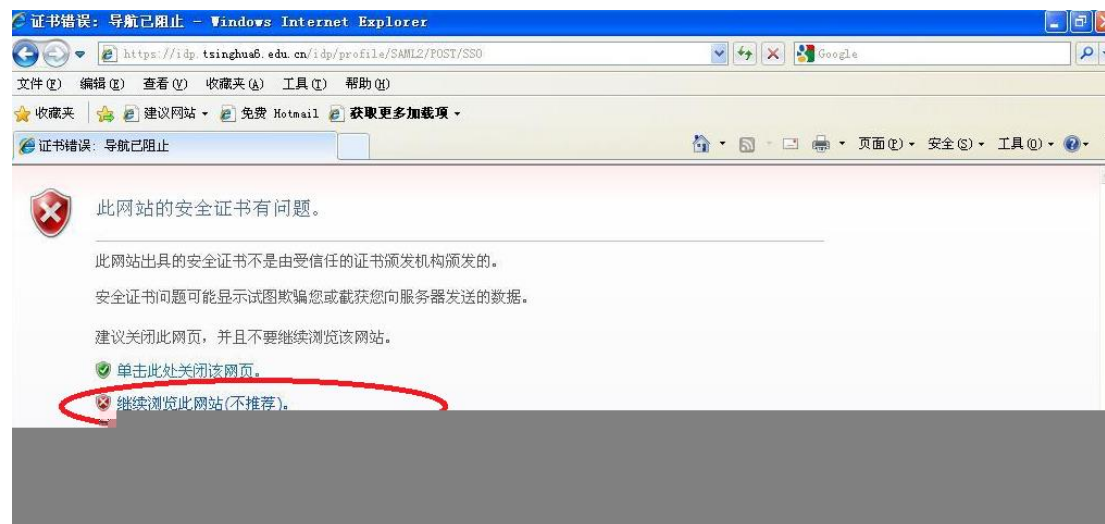

非清华校园网 IP 地址，可以通过 Shibboleth 认证直接访问“RSC”数据库，访问方法如下：

1 点击 <http://pubs.rsc.org>，点击“Log in”

2 在页面上选择“Log in via your home institution”

3 在“Select your region or group”中，选择“China CERNET Federation”

点击“Tsinghua University”

4 如果出现如下页面，请选择“继续浏览此网站”

5 在 <https://idp.tsinghua6.edu.cn> 上输入**证件号**/密码

5 如果您是清华在校合法用户，通过认证后就可以访问“RSC”数据库全文了。