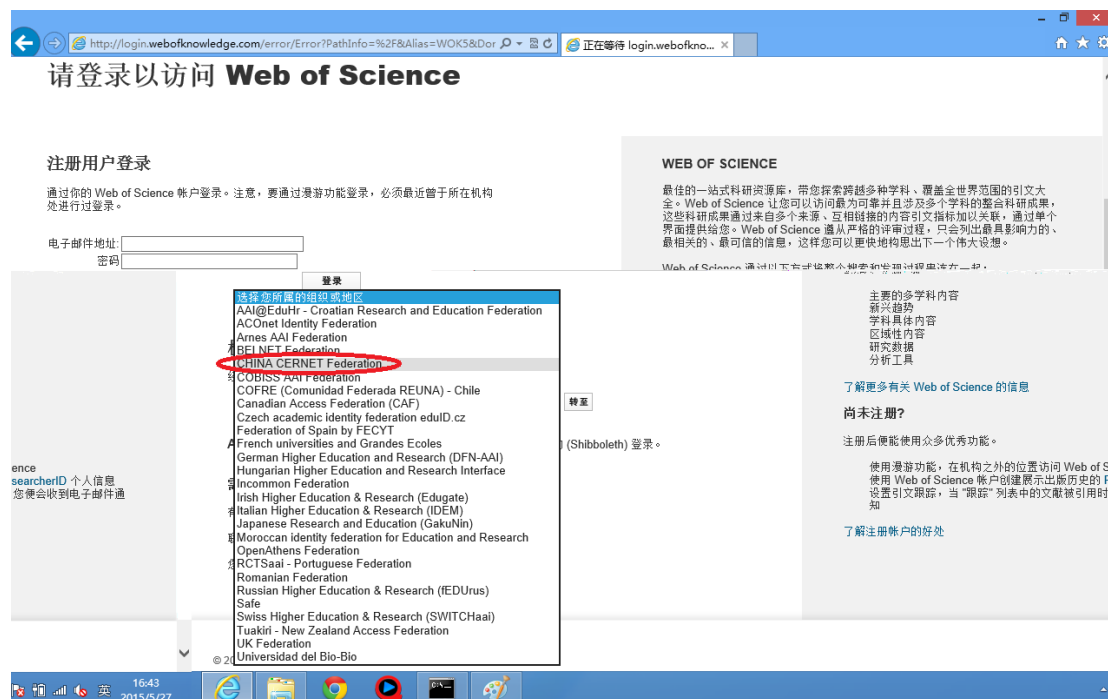

非清华校园网 IP 地址，可以通过 Shibboleth 认证直接访问“Web of Knowledge 平台”，访问方法如下：

1 点击 <http://www.isiknowledge.com>，在页面的机构（SHIBBOLETH）用户登录栏目中点击下拉框

2 选择” CHINA CERNET Federation”

3 在页面上选择或输入“清华大学”