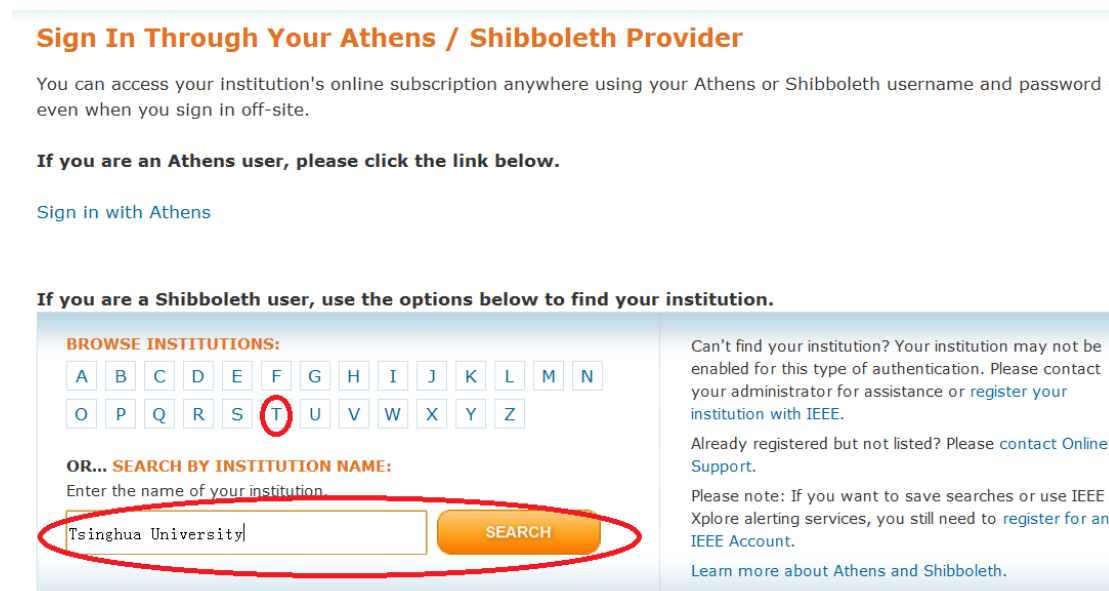

非清华校园网 IP 地址，可以通过 Shibboleth 认证直接访问“IEEE/IET Electronic Library(IEL)”全文，访问方法如下：

1. 点击 <http://ieeexplore.ieee.org>，点击页面左侧的“Athens / Shibboleth Sign In”

2. 在“Browse Institutions:”下面，点击“T”，点击“Tsinghua University”，或在搜索框内输入“Tsinghua University”

3. 如果出现如下页面，请选择“继续浏览此网站”

4. 在 <https://idp.tsinghua6.edu.cn> 上输入用户名/密码

5. 如果您是清华在校合法用户, 通过认证后就可以校外访问“IEEE/IET Electronic Library(IEL)”全文了

6. 注意: 如果使用非法用户的账户(在校师生为合法用户)来访问时, 联盟登录结束后, IEEE 的系统不会给出错误提示, 只会把数据库首页面再显示一遍。