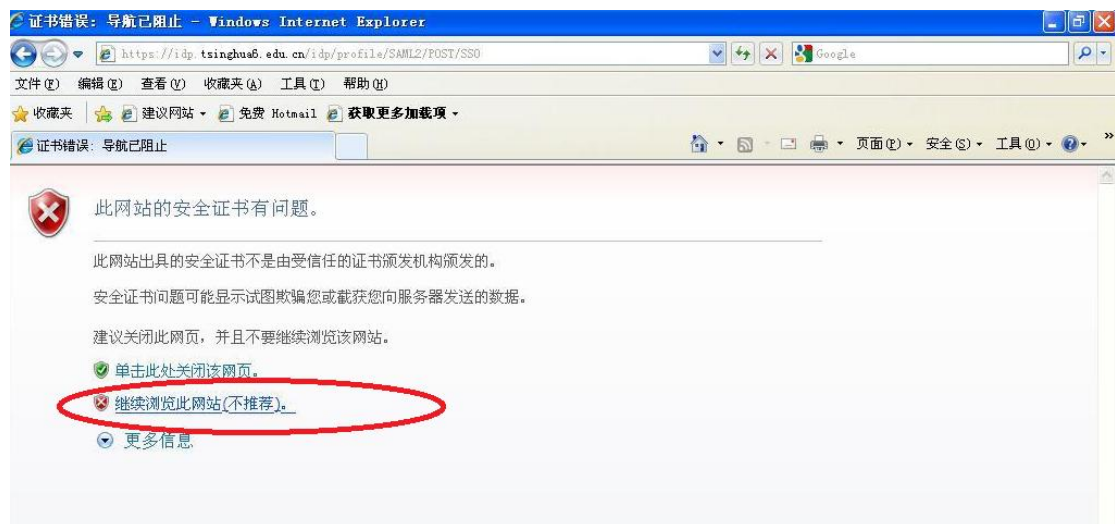

非清华校园网 IP 地址，可以通过 Shibboleth 认证直接访问“IEEE/IET Electronic Library(IEL)”全文，访问方法如下：

1. 点击 <http://ieeexplore.ieee.org>，点击页面左侧的“Athens / Shibboleth Sign In”

2. 在“Browse Institutions:”下面，点击“T”，点击“Tsinghua University”，或在搜索框内输入“Tsinghua University”

3. 如果出现如下页面，请选择“继续浏览此网站”

4. 在 <https://idp.tsinghua6.edu.cn> 上输入用户名/密码

5. 如果您是清华在校合法用户, 通过认证后就可以校外访问“IEEE/IET Electronic Library(IEL)”全文了

6. 注意: 如果使用非法用户的账户(在校师生为合法用户)来访问时, 联盟登录结束后, IEEE 的系统不会给出错误提示, 只会把数据库首页面再显示一遍。