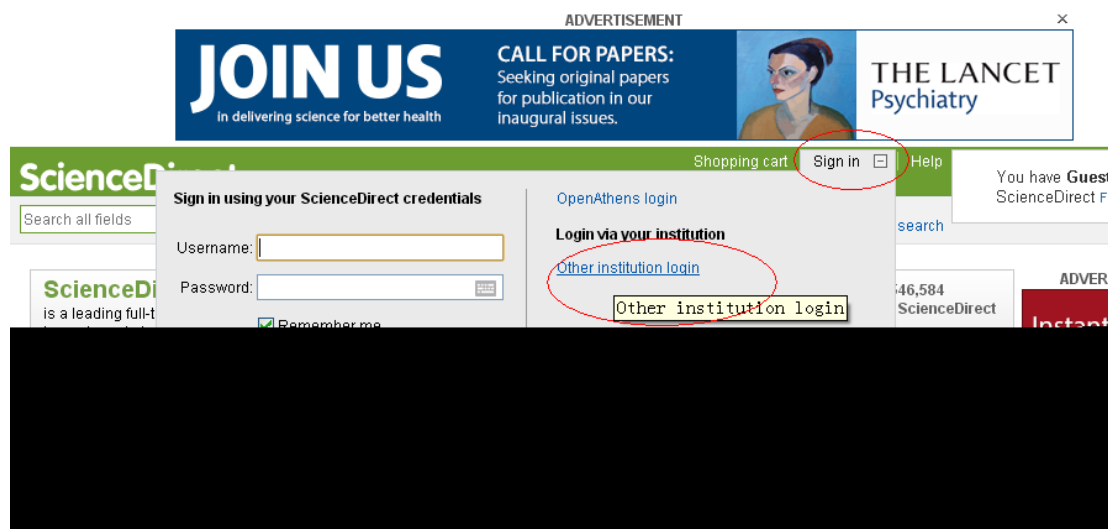

非清华校园网 IP 地址，可以通过 Shibboleth 认证直接访问“Elsevier SciVerse ScienceDirect”，访问方法如下：

1 点击 <http://www.sciencedirect.com/>，依次点击“Sign in”，“Other institution login”

2 在“Select your region or group”中，选择“China CERNET Federation”

点击“Tsinghua University”

3 如果出现如下页面，请选择“继续浏览此网站”

4 在 <https://idp.tsinghua6.edu.cn> 上输入**证件号**/密码

5 如果您是清华在校合法用户，通过认证后就可以访问“Elsevier SciVerse ScienceDirect”数据库全文了。