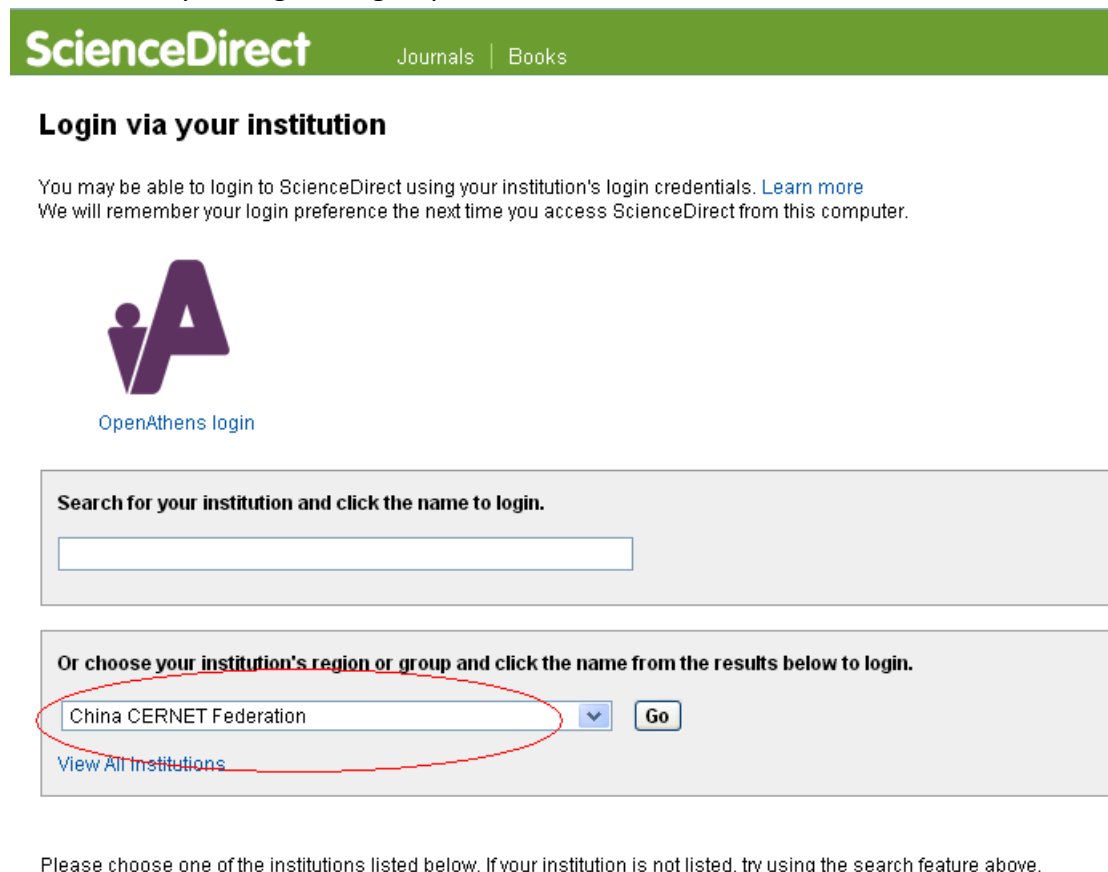

非清华校园网 IP 地址，可以通过 Shibboleth 认证直接访问“Elsevier SciVerse ScienceDirect”，访问方法如下：

1 点击 <http://www.sciencedirect.com/>，依次点击“Sign in”，“Other institution login”

2 在“Select your region or group”中，选择“China CERNET Federation”

点击“Tsinghua University”

3 如果出现如下页面，请选择“继续浏览此网站”

4 在 <https://idp.tsinghua6.edu.cn> 上输入**证件号**/密码

5 如果您是清华在校合法用户，通过认证后就可以访问“Elsevier SciVerse ScienceDirect”数据库全文了。