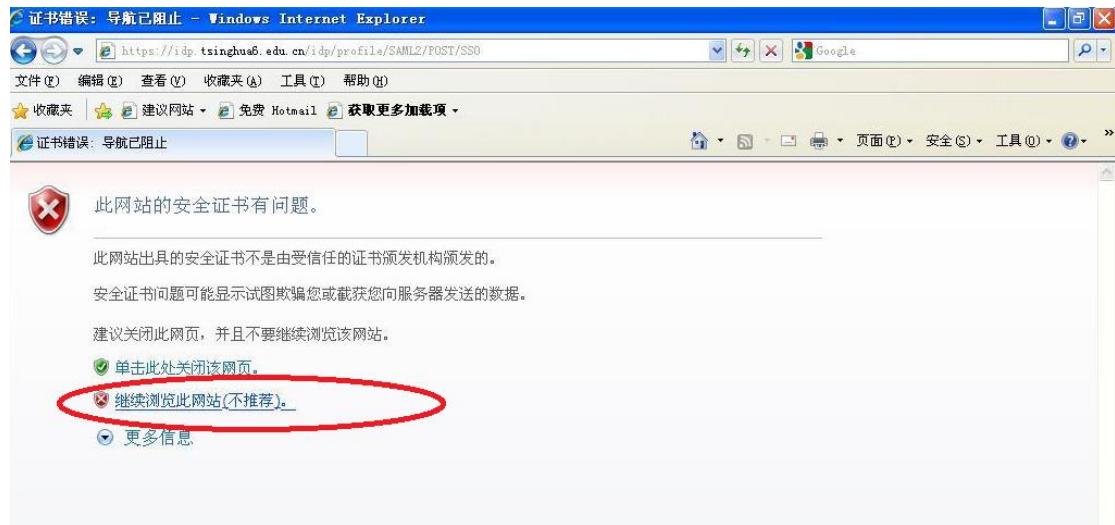

非清华校园网 IP 地址，可以通过 Shibboleth 认证直接访问“Elsevier SciVerse ScienceDirect”，访问方法如下：

1 点击 <http://www.sciencedirect.com/>，依次点击“Sign in”，“Other institution login”

2 在“Select your region or group”中，选择“China CERNET Federation”

点击“Tsinghua University”

3 如果出现如下页面，请选择“继续浏览此网站”

4 在 <https://idp.tsinghua6.edu.cn> 上输入**证件号**/密码

5 如果您是清华在校合法用户，通过认证后就可以访问“Elsevier SciVerse ScienceDirect”数据库全文了。